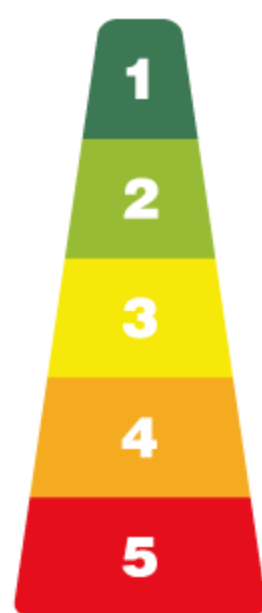

中国能效标识

CHINA ENERGY LABEL

耗能低

耗能高

生产者名称:

青岛大上电器有限公司

规格型号:

BF180CP-76

总能量消耗(kWh/24h)

34.04

总展示面积(m²)

1.57

净容积(有效容积)(m³)

0.992

冷柜类型和分级

VF4-L1