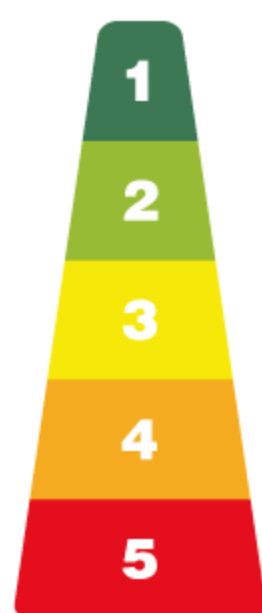

中国能效标识

CHINA ENERGY LABEL

耗能低

耗能高

生产者名称:

青岛大上电器有限公司

规格型号:

BF120CP/76

总能量消耗(kWh/24h)

22.44

总展示面积(m²)

1.13

净容积(有效容积)(m³)

0.639

冷柜类型和分级

VF4-L1

依据国家标准: GB 26920.2-2015